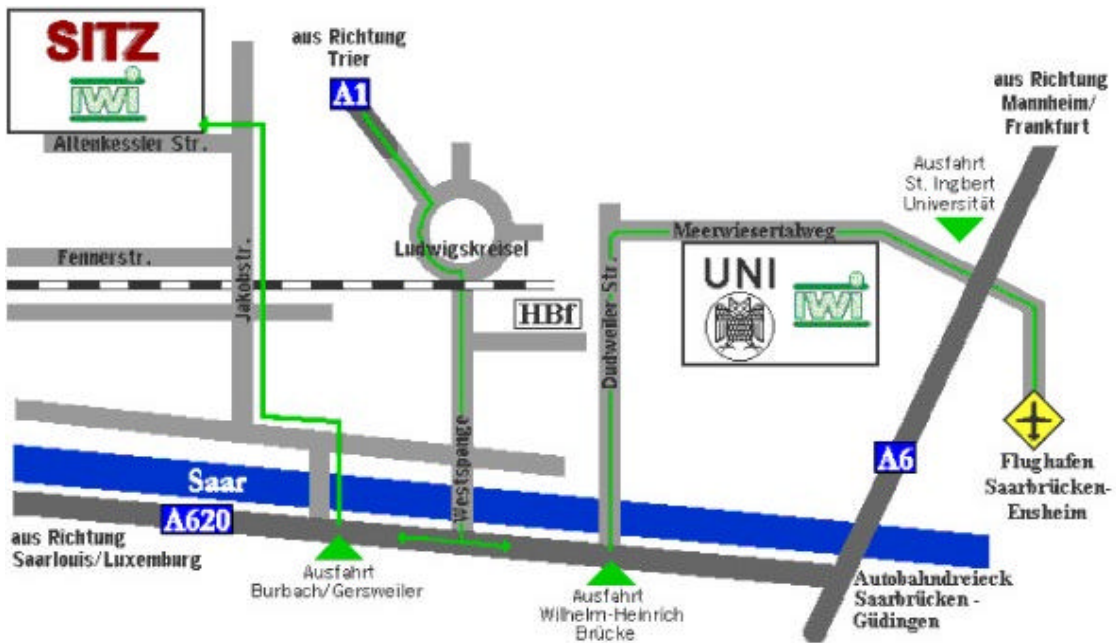

Anfahrtsplan mit dem Auto

Den Fahrplan zum Bustransfer zwischen der Universität, den Hotels und der Abendveranstaltung finden Sie auf der Rückseite. Bitte nutzen Sie dieses Angebot!

Fahren Sie von Saarbrücken auf die Autobahn A 620 in Richtung Luxemburg. Fahren Sie an der Ausfahrt Saarbrücken – Gersweiler ab und folgen von dort der Beschilderung „SITZ“.