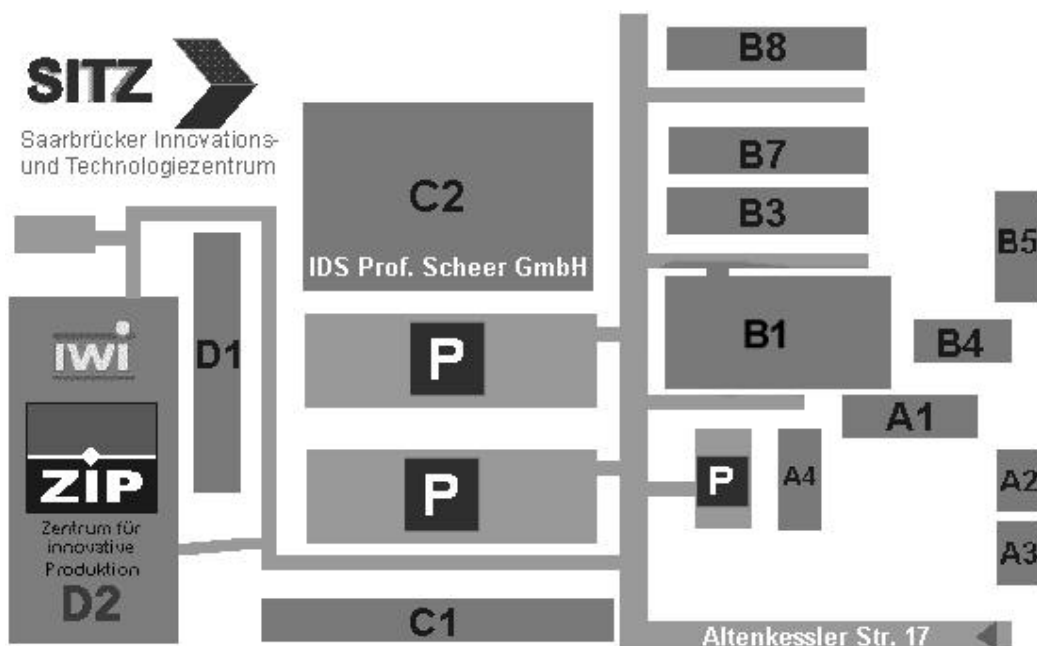

Route 1

Hotel Nr.	Haltepunkt / Hotel (Entfernung)	Route Uni - Hotel	Route Hotel - ZIP
	Bushaltestelle Universität Campus	19:00	
22	Seewald	19:10	20:00
8	Burkhart	19:15	20:05
	Bushaltestelle Universität Campus	19:20	20:10
	Bushaltestelle Zweibrückerstraße	19:30	20:15
5	Bayrischer Hof (200m)		
39	Römerhof	19:35	20:20
	Abendveranstaltung (ZIP)		20:30

Route 2

Hotel Nr.	Haltepunkt / Hotel (Entfernung)	Route Uni - Hotel 10 Min. Takt	Route Hotel - ZIP 10 Min. Takt
	Bushaltestelle Universität Campus	19:00 - 19:30	
	Bushaltestelle Prinzenweiher/JGH	19:05 - 19:35	20:00 - 20:30
	Bushaltestelle An der Trift	19:10 - 19:40	20:05 - 20:35
13	Gästehaus Weller (250m)		
	Haltestelle Brauerstraße	19:15 - 19:45	20:10 - 20:40
32	Drei Kronen(250m)		
29	Atlantic (250m)		
	Bushaltestelle Johanneskirche	19:20 - 19:50	20:15 - 20:45
31	Continental		
37	Madelaine (50m)		
30	City Hotel (250m)		
	11 Domicil Leidinger	19:25 - 19:55	20:20 - 20:50
16	Im Fuchs (250m)		
21	Schloßkrug (1000 m)		
	38 Meran	19:30 - 20:00	20:25 - 20:55
34	Kaiserhof		
6	Bruchwiese (1000m)		
	Abendveranstaltung (ZIP)		20:35 - 21:05

Abendveranstaltung
03. März 1999, ab 19:30 Uhr

Zentrum für innovative Produktion
Altenkessler Straße 17, Geb. D 2
66115 Saarbrücken

Anfahrtsplan mit dem Auto

Den Fahrplan zum Bustransfer zwischen der Universität, den Hotels und der Abendveranstaltung finden Sie auf der Rückseite. Bitte nutzen Sie dieses Angebot!

Fahren Sie von Saarbrücken auf die Autobahn A 620 in Richtung Luxemburg. Fahren Sie an der Ausfahrt Saarbrücken – Gersweiler ab und folgen von dort der Beschilderung „SITZ“.

Folgen Sie der Altenkessler Straße bis Sie das Parkplatzgelände des SITZ erreichen. Wenn sie das Parkplatzgelände in Verlängerung zur Altenkessler Straße überqueren, gelangen Sie zum ZIP.